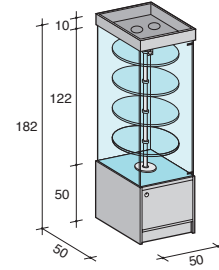

La serie "Speciale" è composta da:

The "Speciale" series is composed of:

S 68

Colli - Items: **3**
 Peso Lordo Kg. - Weight: **82**
 m³: **0,37**

S 99

Colli - Items: **3**
 Peso Lordo Kg. - Weight: **93**
 m³: **0,47**

S 26 girevole

Colli - Items: **2**
 Peso Lordo Kg. - Weight: **80**
 m³: **0,26**

S 24 girevole

Colli - Items: **2**
 Peso Lordo Kg. - Weight: **80**
 m³: **0,33**

S 25

Colli - Items: **2**
 Peso Lordo Kg. - Weight: **79**
 m³: **0,33**

S 27

Colli - Items: **2**
 Peso Lordo Kg. - Weight: **62**
 m³: **0,25**

S 19

Colli - Items: **1**
 Peso Lordo Kg. - Weight: **28**
 m³: **0,06**