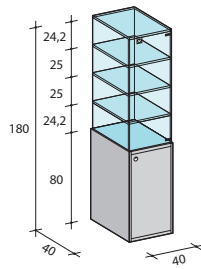

S 26 girevole

Colli - Items: **2**
 Peso Lordo Kg. - Weight: **80**
 m³: **0,26**

S 24 girevole

Colli - Items: **2**
 Peso Lordo Kg. - Weight: **80**
 m³: **0,33**

S 25

Colli - Items: **2**
 Peso Lordo Kg. - Weight: **79**
 m³: **0,33**

S 27

Colli - Items: **2**
 Peso Lordo Kg. - Weight: **62**
 m³: **0,25**

S 19

Colli - Items: **1**
 Peso Lordo Kg. - Weight: **28**
 m³: **0,06**