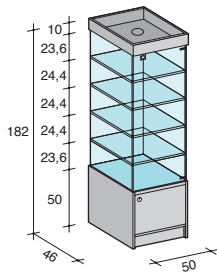

La serie "Speciale" è composta da:

The "Speciale" series is composed of:

S 68

Colli - Items: **3**
 Peso Lordo Kg. - Weight: **82**
 m³: **0,37**

S 99

Colli - Items: **3**
 Peso Lordo Kg. - Weight: **93**
 m³: **0,47**

S 26 girevole

Colli - Items: **2**
 Peso Lordo Kg. - Weight: **80**
 m³: **0,26**

S 24 girevole

Colli - Items: **2**
 Peso Lordo Kg. - Weight: **80**
 m³: **0,33**

S 25

Colli - Items: **2**
 Peso Lordo Kg. - Weight: **79**
 m³: **0,33**

S 27

Colli - Items: **2**
 Peso Lordo Kg. - Weight: **62**
 m³: **0,25**

S 19

Colli - Items: **1**
 Peso Lordo Kg. - Weight: **28**
 m³: **0,06**