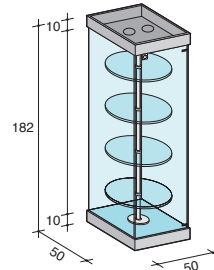

La serie "Speciale" è composta da:

The "Speciale" series is composed of:

S 68

Colli - Items: **3**
 Peso Lordo Kg. - Weight: **82**
 m³: **0,37**

S 99

Colli - Items: **3**
 Peso Lordo Kg. - Weight: **93**
 m³: **0,47**

S 26 girevole

Colli - Items: **2**
 Peso Lordo Kg. - Weight: **80**
 m³: **0,26**

S 24 girevole

Colli - Items: **2**
 Peso Lordo Kg. - Weight: **80**
 m³: **0,33**

S 25

Colli - Items: **2**
 Peso Lordo Kg. - Weight: **79**
 m³: **0,33**

S 27

Colli - Items: **2**
 Peso Lordo Kg. - Weight: **62**
 m³: **0,25**

S 19

Colli - Items: **1**
 Peso Lordo Kg. - Weight: **28**
 m³: **0,06**