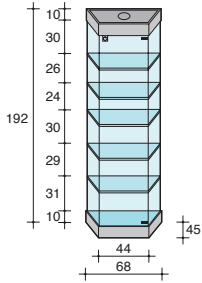

La serie "Speciale" è composta da:

The "Speciale" series is composed of:

S 68

Colli - Items: **3**
 Peso Lordo Kg. - Weight: **82**
 m³: **0,37**

S 99

Colli - Items: **3**
 Peso Lordo Kg. - Weight: **93**
 m³: **0,47**

S 26 girevole

Colli - Items: **2**
 Peso Lordo Kg. - Weight: **80**
 m³: **0,26**

S 24 girevole

Colli - Items: **2**
 Peso Lordo Kg. - Weight: **80**
 m³: **0,33**

S 25

Colli - Items: **2**
 Peso Lordo Kg. - Weight: **79**
 m³: **0,33**

S 27

Colli - Items: **2**
 Peso Lordo Kg. - Weight: **62**
 m³: **0,25**

S 19

Colli - Items: **1**
 Peso Lordo Kg. - Weight: **28**
 m³: **0,06**