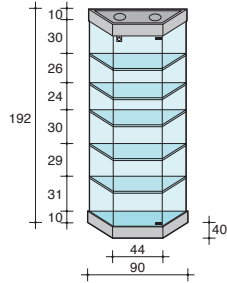

La serie "Speciale" è composta da:

The "Speciale" series is composed of:

S 68

Colli - Items: **3**
 Peso Lordo Kg. - Weight: **82**
 m³: **0,37**

S 99

Colli - Items: **3**
 Peso Lordo Kg. - Weight: **93**
 m³: **0,47**

S 26 girevole

Colli - Items: **2**
 Peso Lordo Kg. - Weight: **80**
 m³: **0,26**

S 24 girevole

Colli - Items: **2**
 Peso Lordo Kg. - Weight: **80**
 m³: **0,33**

S 25

Colli - Items: **2**
 Peso Lordo Kg. - Weight: **79**
 m³: **0,33**

S 27

Colli - Items: **2**
 Peso Lordo Kg. - Weight: **62**
 m³: **0,25**

S 19

Colli - Items: **1**
 Peso Lordo Kg. - Weight: **28**
 m³: **0,06**